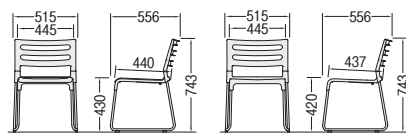

IV(アイボリー) -6

CM377 **再生材料** **NEW**

point 樹脂・フレーム・パッド全てソフトな同色で仕上げたスチールパイプ脚チェア

●座パッド付(ビニールレザー張り)

51-0163-□ **CM377-MX-□** ¥24,800
W515×D556×H743 SH430 ●3.8kg

●座パッドなし

51-0164-□ **CM377-MS-□** ¥19,500
W515×D556×H743 SH420 ●3.3kg

■CM-377座パッドカラー (ビニールレザー)

M(グレイッシュグリーン) -1

P(パールピンク) -2

W(オフホワイト) -3

■共通仕様 (CM378・377)

背/座/P.P.樹脂成型品
座パッド/ペット再生布 (CM378)
ビニールレザー (CM378・377)
脚部/φ16アルミパイプ、
粉体塗装 (CM378)
φ15.9スチールパイプ、
メラミン焼付塗装 (CM377)
●梱包5脚入

平積み8脚まで

CM378-MY/MX
CM377-MX

CM378-MS
CM377-MS

●スタッキング収納例 (平積み)

平積み8脚まで

●スタッキング収納 (30脚積載時 H1910)

専用台車
専用台車に30脚積載可能
51-0151-0 **E-34**
¥61,100
W648×D1070×H855

- ワークステーション
- デスク
- OAテーブルラック
- ハイグレードチェア
- オフィスチェア
- ローテーションスクリーン
- 会議・ミーティングテーブル
- 会議・ミーティングチェア
- 会議・研修室用機・備品
- ホワイトボード・掲示板
- セカンドブレス・リフレッシュ家具
- システム収納家具・スライド書架
- 収納家具・整理用品
- ロッカー・シューズボックス
- 耐火金庫
- 役員用家具
- 応接用家具
- ロビーチェア・ベンチ
- カウンター
- オフィスアクセサリー
- サインシステム
- 屋外用家具・備品
- ベッド・リセプション用家具
- 間仕切り・内装材
- 工場・物流用家具
- 高齢者・医療施設用家具
- 学校・図書館用家具
- 店舗用家具
- 官庁仕様家具・防災用品