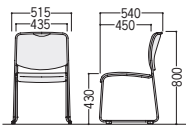

DAE-57/47 **ダイメトロールシート** **再生材料**

●ステンレス脚

57C-SB(スモークブルー) 57L-WIN(ワイン)
44-0787-□ **DAE-57C-□** 箱 ¥53,400
44-0788-□ **DAE-57L-□** 箱 ¥53,400
W515×D540×H800 SH430 ●4.3kg

●メッキ脚

47MC-CM(クリアグリーン) 47ML-P(パープル)
44-0789-□ **DAE-47MC-□** 箱 ¥43,700
44-0790-□ **DAE-47ML-□** 箱 ¥43,700
W515×D540×H800 SH430 ●4.8kg

●粉体塗装脚 **エコ塗装**

47TC-LY(ライトイエロー) 47TL-M(グリーン)
44-0791-□ **DAE-47TC-□** 箱 ¥40,700
44-0792-□ **DAE-47TL-□** 箱 ¥40,700
W515×D540×H800 SH430 ●4.8kg

■共通仕様

背/布張り、ビニールレザー張り、ウレタンフォームクッション、
P.P.樹脂成型品、成型合板
座/布張り、ビニールレザー張り、弾性ポリウレタン、
ウレタンフォームクッション、P.P.樹脂成型品
脚部/φ13ステンレスパイプ (DAE-57)
φ13スチールパイプ、クロムメッキ (DAE-47M)
φ13スチールパイプ、粉体塗装 (DAE-47T)

- 連結パーツ付
- 梱包5脚入

平積み5脚まで

DAE-47/57

ゆるやかな座面カーブ
座の正面にはゆるやかなカーブをつけているため、大腿部への圧迫を軽減してくれます。女性の方でも心地よく座ることができます。

●スタッキング収納 (25脚積載時 H1550)

専用台車

25脚積載可能

44-0817-0 **TWE-DA** ¥82,400
W590×D985×H870 ●12.2kg